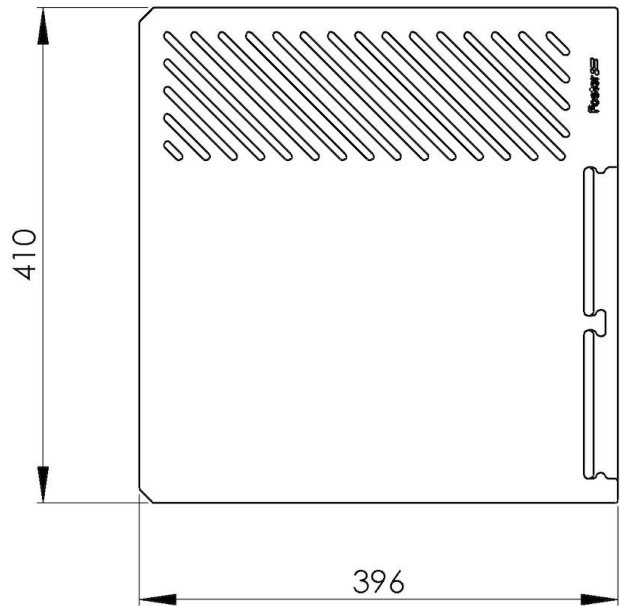

### DETTAGLI

Materiale Foster Black Composit

---

Accessori lavelli Tagliere multifunzione

---

Dimensioni 396 x 410 mm

---

## DATI TECNICI

8100 608

Tagliere multifunzione black  
Black multifunctional chopping board